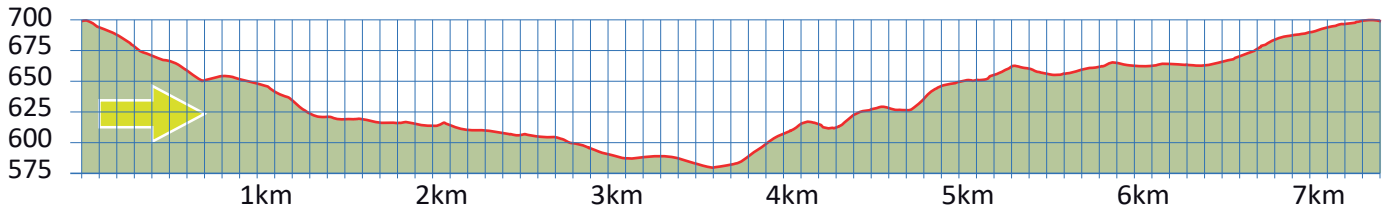

SCHLOSS WATT

5

9000 ST.GALLEN

m.ü.M.

Antenne Guggeien-Höchst

Bushaltestelle Stephanshorn

Bushaltestelle Guggeien

Restaurant Guggeien-Höchst