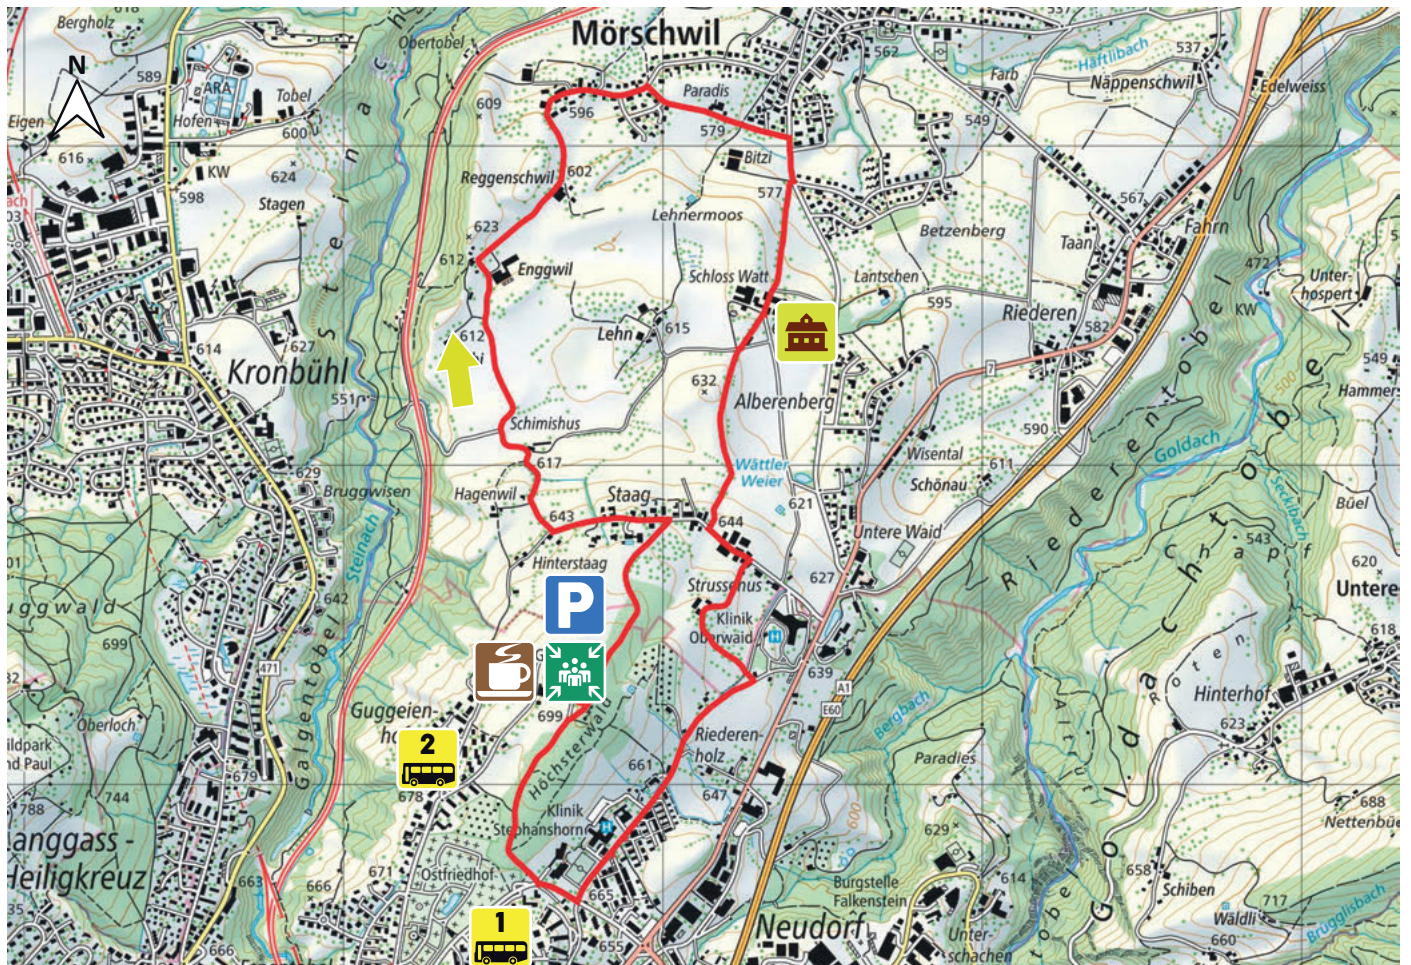

SCHLOSS WATT

5

9000 ST.GALLEN

m.ü.M.

Antenne Guggeien-Höchst

Bushaltestelle Stephanshorn

Bushaltestelle Guggeien

Restaurant Guggeien-Höchst

Gutsbetrieb Schloss Watt